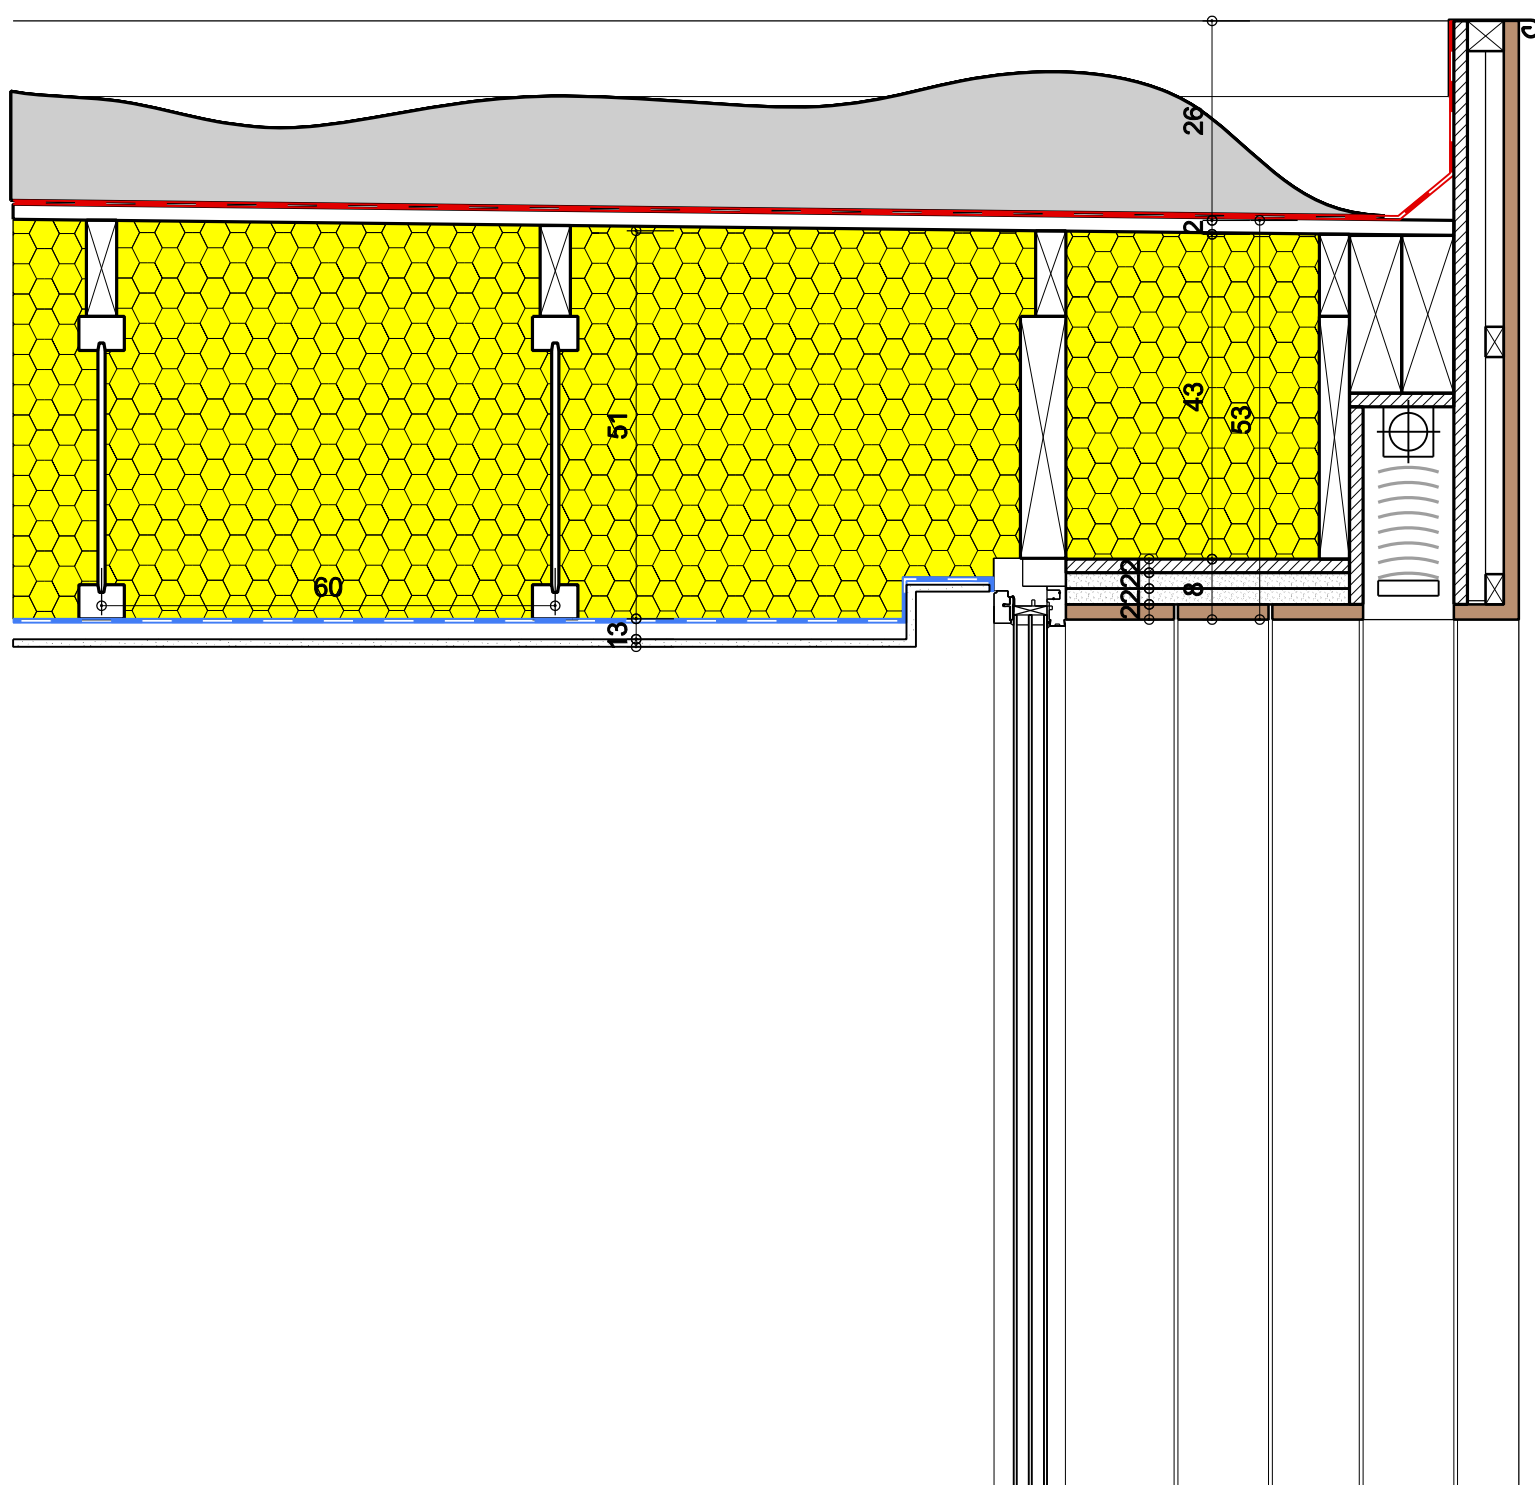

# 04 bedoret

0 10cm 30cm 50cm